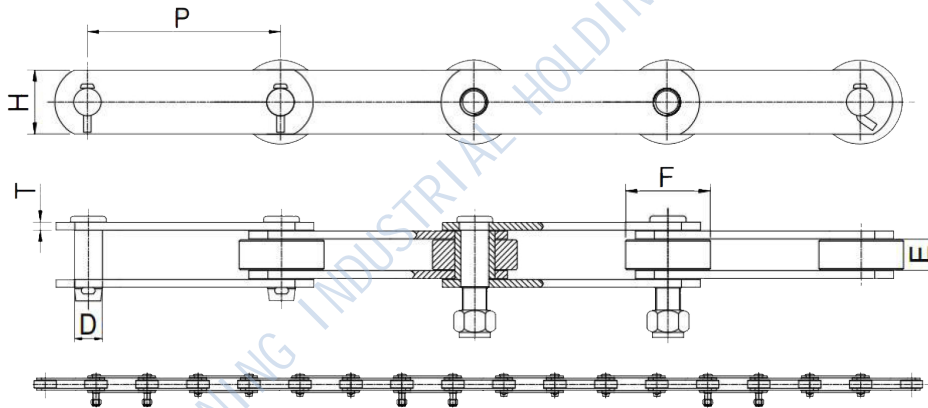

1.2.2 PALM OIL CHAIN

Straight sidebar

Offset sidebar

1.2.2 PALM OIL CHAIN

Chain No.	Average Pitch	Max U.T.S Lbs	D	Sidebar		F	E
				H	T		
WRB9503	76.7	61500	14.22	38.1	6.35	29.97	31.25
	3.02		0.56	1.5	0.25	1.18	1.25
WRB1016H	101.6	46000	19.05	38.1	6.35	47.5	19.05
	4.0		0.75	1.5	0.25	1.87	0.75
WRB5289	152.4	70000	22.07	50.8	6.35	66.8	25.4
	6.0		0.87	2.0	0.25	2.63	1.0
WRB09060	152.4	106000	19.05	50.8	9.52	69.85	38.1
	6.0		0.75	2.0	0.375	2.75	1.5
WRB6889	152.4	116000	31.75	61.0	8.9	88.9	38.1
	6.0		1.25	2.4	0.35	3.5	1.5
WRB5305	160	95000	17.53	50.8	6.35	69.85	38.1
	6.3		0.69	2.0	0.25	2.75	1.5

Chain No.	Average Pitch	Max U.T.S Lbs	D	Sidebar		F	E
				H	T		
B3076	76.2	16000	13.97	25.4	4.0	31.75	17.4
	3.0		0.55	1.0	0.157	1.25	0.685
B4075	101.6	16000	13.97	25.4	4.0	31.75	17.4
	4.0		0.55	1.0	0.157	1.25	0.685
B5326H	152.4	38000	19.05	38.1	5.08	47.75	19.05
	6.0		0.75	1.5	0.2	1.88	0.75
B5122	101.6	10000	13.97	25.4	3.81	31.75	15.24
	4.0		0.55	1.0	0.15	1.25	0.6
B5113	101.6	28000	19.05	38.1	5.08	47.75	19.05
	4.0		0.75	1.5	0.2	1.88	0.75
B5125	101.6	34000	11.43	31.75	4.83	47.75	21.34
	4.0		0.45	1.25	0.19	1.88	0.84
ES4P23	101.6	38000	19.05	38.1	5.08	47.75	19.05
	4.0		0.75	1.5	0.2	1.88	0.75
ES90R20	101.6	39000	11.43	31.75	4.83	47.75	21.34
	4.0		0.45	1.25	0.19	1.88	0.84
ES6P36	152.4	82000	26.92	50.8	7.8	66.8	25.4
	6.0		1.06	2.0	0.307	2.63	1.0
B5324	152.4	60000	14.48	37.1	6.35	50.8	30.0
	6.0		0.57	1.5	0.25	2.0	1.18