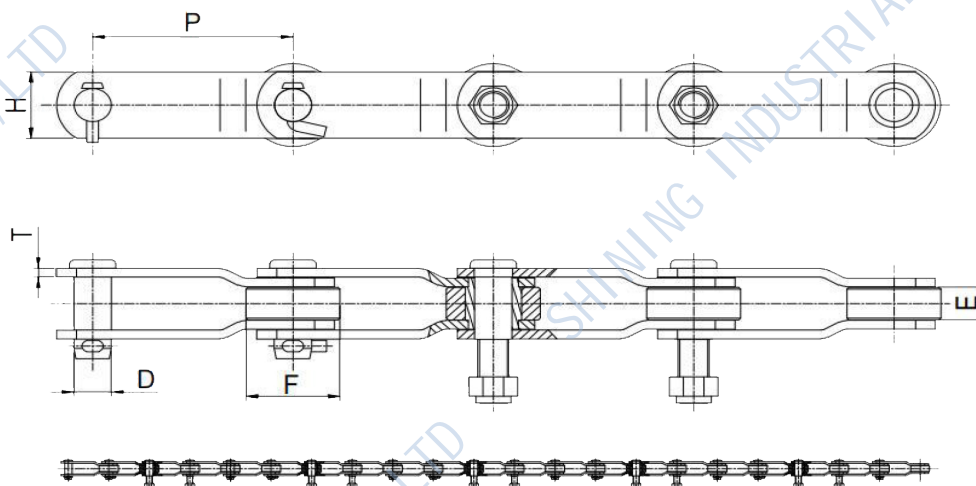

1.2.2 PALM OIL CHAIN

Straight sidebar

Offset sidebar

1.2.2 PALM OIL CHAIN

Chain No.	Average Pitch	Max U.T.S Lbs	D	Sidebar		F	E
				H	T		
WRB9503	76.7	61500	14.22	38.1	6.35	29.97	31.25
	3.02		0.56	1.5	0.25	1.18	1.25
WRB1016H	101.6	46000	19.05	38.1	6.35	47.5	19.05
	4.0		0.75	1.5	0.25	1.87	0.75
WRB5289	152.4	70000	22.07	50.8	6.35	66.8	25.4
	6.0		0.87	2.0	0.25	2.63	1.0
WRB09060	152.4	106000	19.05	50.8	9.52	69.85	38.1
	6.0		0.75	2.0	0.375	2.75	1.5
WRB6889	152.4	116000	31.75	61.0	8.9	88.9	38.1
	6.0		1.25	2.4	0.35	3.5	1.5
WRB5305	160	95000	17.53	50.8	6.35	69.85	38.1
	6.3		0.69	2.0	0.25	2.75	1.5

Chain No.	Average Pitch	Max U.T.S Lbs	D	Sidebar		F	E
				H	T		
B3076	76.2	16000	13.97	25.4	4.0	31.75	17.4
	3.0		0.55	1.0	0.157	1.25	0.685
B4075	101.6	16000	13.97	25.4	4.0	31.75	17.4
	4.0		0.55	1.0	0.157	1.25	0.685
B5326H	152.4	38000	19.05	38.1	5.08	47.75	19.05
	6.0		0.75	1.5	0.2	1.88	0.75
B5122	101.6	10000	13.97	25.4	3.81	31.75	15.24
	4.0		0.55	1.0	0.15	1.25	0.6
B5113	101.6	28000	19.05	38.1	5.08	47.75	19.05
	4.0		0.75	1.5	0.2	1.88	0.75
B5125	101.6	34000	11.43	31.75	4.83	47.75	21.34
	4.0		0.45	1.25	0.19	1.88	0.84
ES4P23	101.6	38000	19.05	38.1	5.08	47.75	19.05
	4.0		0.75	1.5	0.2	1.88	0.75
ES90R20	101.6	39000	11.43	31.75	4.83	47.75	21.34
	4.0		0.45	1.25	0.19	1.88	0.84
ES6P36	152.4	82000	26.92	50.8	7.8	66.8	25.4
	6.0		1.06	2.0	0.307	2.63	1.0
B5324	152.4	60000	14.48	37.1	6.35	50.8	30.0
	6.0		0.57	1.5	0.25	2.0	1.18