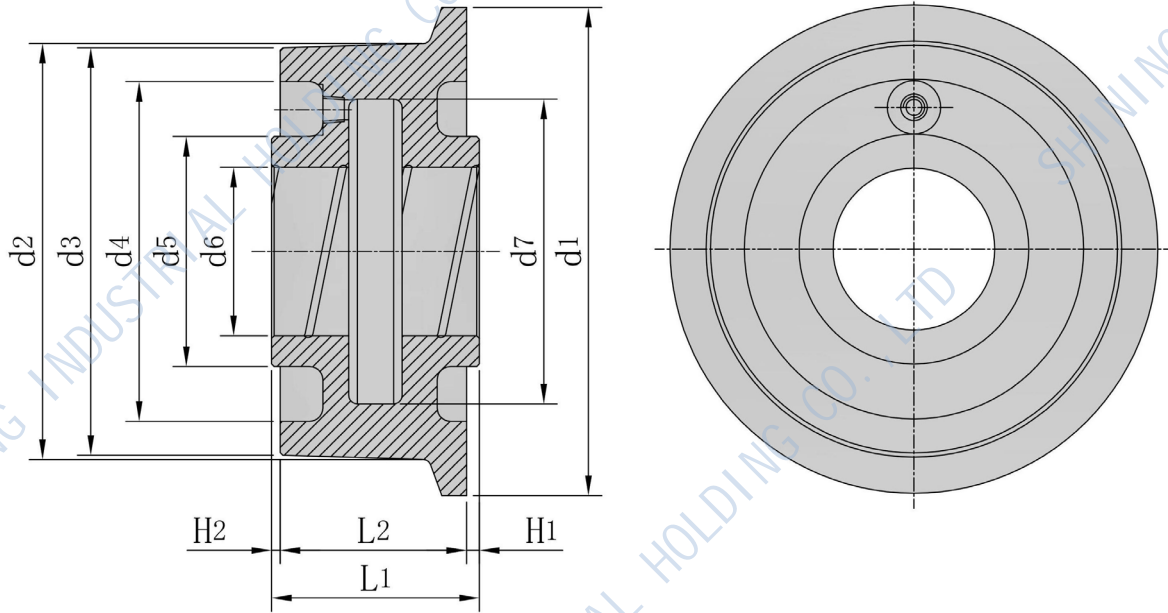

5.2 OUTBOARD ROLLER

Roller NO.	d1	d2	d3	d4	d5	d6	L1	L2	H
	mm	mm	mm	mm	mm	mm	mm	mm	mm
F-Roller-152.4	85.0	100.0	116.4	152.4	155.58	182.5	84	70	5.8
F-Roller-127.0	80.0	100.0	114.0	127.0	130.18	158.0	83	70	6.0

5.2 OUTBOARD ROLLER

Roller NO.	d1	d2	d3	d4	d5	d6	d7	L1	L2	H1	H2
	mm	mm	mm	mm	mm	mm	mm	mm	mm	mm	mm
F-Roller	182.6	155.6	152.4	127.0	86.0	60.5	114.0	77.8	69.8	4.8	3.2